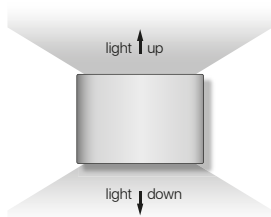

### datasheet

ref. 5551830

Nombre / Name	Demon-1
Referencia / Reference	5551830
Materiales / Materials	Aluminio + cristal / Aluminium + glass
Difusor / Diffuser	Cristal / Glass
Potencia / Power	2x3W
Temperatura de color / Color temperature	4000K
Flujo luminoso / Luminous flux	400lm
Ángulo de apertura / Beam angle	180°
IP	54
IK	06
F.P.	>0,5
UGR	<16
IRC	>80
Chip	OSRAM
Driver	Eaglerise
Vida media (duración) / Average life	>25.000h
Clase energética / Energy class	A
Aislamiento eléctrico / Electrical isolation	Clase I / Class I
Colores / Colors	Marrón / Brown
Medida exterior / Product size	115mm x 90mm x 28mm
Tª (ambiente/trabajo) / Tª (environment/work)	-20°C ~ 50°C
Input	AC220 ~ 240V
Output	DC 300mA 5-20V
Frecuencia / Frequency	50/60Hz
Peso / Weight	380g
Certificados / Certificates	CE + RoHS
Garantía / Warranty	2 años / 2 years